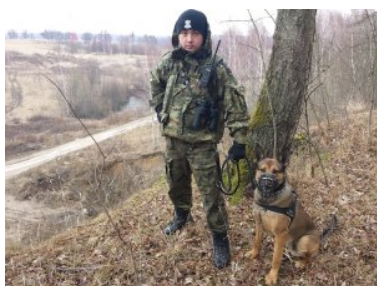

Warmińsko-Mazurski Oddział Straży Granicznej

<https://wm.strazgraniczna.pl/wm/aktualnosci/21908,Pies-Badi-odnalazl-zaginionego.html>
17.05.2025, 09:42

Pies „Badi” odnalazł zaginionego

Mirosława Aleksandrowicz
20.04.2017

Sukcesem zakończyła się akcja poszukiwawcza 28-letniego mieszkańca powiatu bartoszyckiego.

19 kwietnia, w godzinach wieczornych funkcjonariusz z Placówki Straży Granicznej w Bezledach wraz ze swoim czworonożnym tropicielem uczestniczył w poszukiwaniu niepełnosprawnej osoby, która zaginęła w lesie. O skierowanie psa służbowego, który służy u boku funkcjonariusza z W-MOSG zwróciła się bartoszycka policja.

Pies o imieniu Badi natychmiast podjął trop i po 2 kilometrach doprowadził do miejsca przebywania zaginionego mężczyzny. Dzięki tropicielowi akcja poszukiwawcza zakończyła się w pół godziny. 28-latek cały i zdrowy wrócił do domu.

Sukces Badiego nie byłby możliwy, gdyby nie jego opiekun, z którym na co dzień jest nierozłączny. To przewodnik z Bezled dba o swojego przyjaciela, szkoli go oraz wspiera podczas różnych działań. W ubiegłym roku Badi przyczynił się do odnalezienia zaginionego 13-letniego chłopca, doprowadził do zatrzymania sprawcy ucieczki - obywatela RP, który nie zatrzymał się do kontroli drogowej, a nawet w ramach działań granicznych doprowadził od miejsca przekroczenia granicy państwowej wbrew przepisom do miejsca zamieszkania sprawcy przekroczenia.