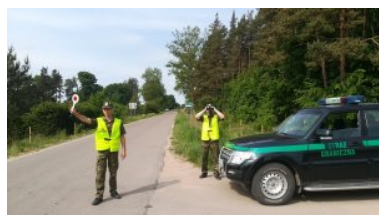

# Warmińsko-Mazurski Oddział Straży Granicznej

<https://wm.strazgraniczna.pl/wm/aktualnosci/29037,Po-piwku-jechal-rowerem.html>  
17.05.2025, 09:06

## Po „piwku” jechał rowerem

---

Anna Matejuk-Ficek  
06.08.2018

---

Funkcjonariusze z Placówki Straży Granicznej w Baniach Mazurskich zatrzymali do kontroli drogowej pijanego rowerzystę. Mężczyzna miał prawie 3,3 promile alkoholu w wydychanym powietrzu.

W niedzielę (5 sierpnia br.) na jednej z dróg w gminie Banie Mazurskie, patrol SG zatrzymał do kontroli drogowej mieszkańca tej gminy. Mężczyzna nie potrafił utrzymać prostego toru jazdy. Jechał całą szerokością jezdni, przemieszczając się od lewej strony do prawej. Jak się okazało 56-latek miał blisko 3,3 promile alkoholu w wydychanym powietrzu. Kierowca jednoślada tłumaczył, że wypił tylko jedno lub dwa „piwka”.

Dalsze czynności w sprawie prowadzą policjanci z KPP w Gołdapi.

Kontrola drogowa