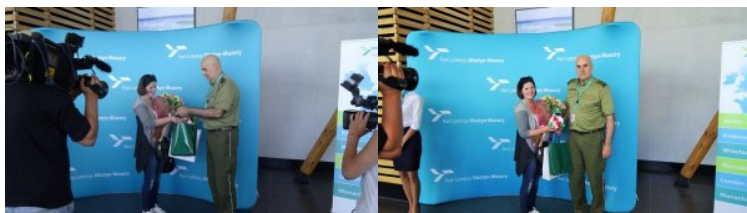

Warmińsko-Mazurski Oddział Straży Granicznej

<https://wm.strazgraniczna.pl/wm/aktualnosci/18123,10tysieczna-pasazerka-na-lotnisku.html>
02.07.2024, 18:02

10-tysięczna pasażerka na lotnisku

Anna Luśnia
08.07.2016

---

7 lipca w Porcie Lotniczym Olsztyn-Mazury wylądował samolot z Londynu na pokładzie, którego była 10-tysięczna pasażerka.

Wczoraj na lotnisku powitano 10-tysięczną pasażerkę. Wśród witających był także Komendant Placówki Straży Granicznej w Olsztynie ppłk SG Jarosław Węgrzynowski. W imieniu Komendanta W-MOSG płk SG Tomasza Semeniuka wręczył podróżnej symboliczną maskotkę Oddziału.

Funkcjonariusze PSG w Olsztynie dokonują odprawy granicznej i zapewniają bezpieczeństwo w dodatkowym lotniczym przejściu granicznym Mazury. Port Lotniczy Olsztyn-Mazury jako jedyny w województwie warmińsko-mazurskim obsługuje regularne połączenia lotnicze.

Wręczenie symbolicznej maskotki Oddziału przez Komendanta PSG w Olsztynie

Pamiątkowe zdjęcie