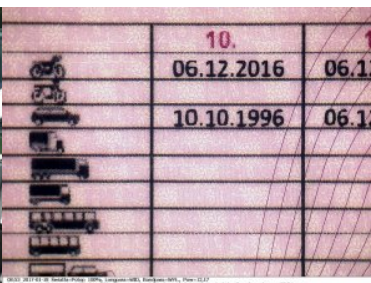

Podrobione prawo jazdy