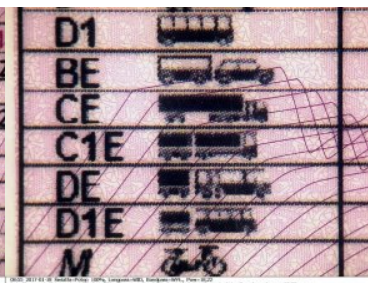

Podrobione prawo jazdy