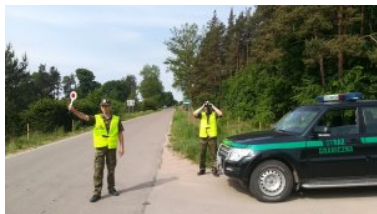

# Warmińsko-Mazurski Oddział Straży Granicznej

<https://wm.strazgraniczna.pl/wm/aktualnosci/29037,Po-piwku-jechal-rowerem.html>  
17.05.2025, 08:57

## Po „piwku” jechał rowerem

---

Anna Matejuk-Ficek  
06.08.2018

---

Funkcjonariusze z Placówki Straży Granicznej w Baniach Mazurskich zatrzymali do kontroli drogowej pijanego rowerzystę. Mężczyzna miał prawie 3,3 promile alkoholu w wydychanym powietrzu.

W niedzielę (5 sierpnia br.) na jednej z dróg w gminie Banie Mazurskie, patrol SG zatrzymał do kontroli drogowej mieszkańca tej gminy. Mężczyzna nie potrafił utrzymać prostego toru jazdy. Jechał całą szerokością jezdni, przemieszczając się od lewej strony do prawej. Jak się okazało 56-latek miał blisko 3,3 promile alkoholu w wydychanym powietrzu. Kierowca jednoślada tłumaczył, że wypił tylko jedno lub dwa „piwka”.

Dalsze czynności w sprawie prowadzą policjanci z KPP w Gołdapi.

Kontrola drogowa