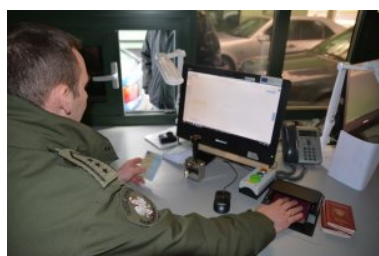

Warmińsko-Mazurski Oddział Straży Granicznej

<https://wm.strazgraniczna.pl/wm/aktualnosci/31639,Poszukiwana-za-nieoplacone-kary-grzywny-trafila-w-rece-funkcjonariuszy-SG.html>
01.07.2024, 08:35

Poszukiwana za nieopłacone kary grzywny, trafiła w ręce funkcjonariuszy SG

Mirosława Aleksandrowicz
12.02.2019

Na drogowym przejściu granicznym w Bezledach, funkcjonariusze Straży Granicznej zatrzymali kobietę poszukiwaną przez Sąd Rejonowy w Bartoszczach. Polka nie opłaciła grzywien za wcześniejszy przemyt wyrobów akcyzowych.

Wczoraj do odprawy granicznej na kierunku wyjazdowym z RP stawiła się 39-letnia Polka. W trakcie kontroli dokumentów tożsamości, okazało się, że podróżną poszukuje polski wymiar sprawiedliwości za nieopłacone kary. Mieszkanka powiatu szczycieńskiego przedstawiła dowód opłacenia jednej z nich, natomiast dwie zasądzone grzywny musiała uregulować, by ruszyć dalej.

Funkcjonariusze z Warmińsko-Mazurskiego Oddziału Straży Granicznej od początku roku przerwali podróż 30 poszukiwanym osobom. Podróżni nie uregulowali grzywien na łączną kwotę prawie 50 tys. zł.

26 podróżnych opłaciło zaległości i ruszyło w dalszą podróż. Natomiast 4 osoby nie skorzystały z możliwości uregulowania zasądzonych kar i trafiły do aresztu.

kontola graniczna na dpg w
Bezledach