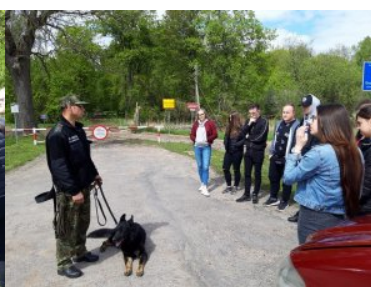

Patrol studentów na granicy