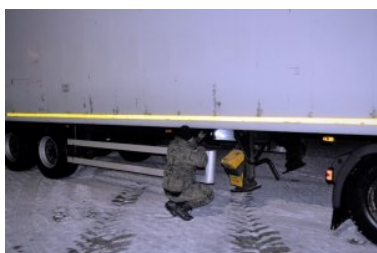

Warmińsko-Mazurski Oddział Straży Granicznej

<https://wm.strazgraniczna.pl/wm/aktualnosci/35809,Zatrzymana-naczepa-na-przejsciu-w-Grzechotkach.html>
08.07.2024, 09:40

Zatrzymana naczepa na przejściu w Grzechotkach

Mirosława Aleksandrowicz
04.12.2019

Na drogowym przejściu granicznym w Grzechotkach, funkcjonariusze Straży Granicznej zatrzymali naczepę marki Schwarzmuller o szacunkowej wartości 40 tys. zł.

3 grudnia do odprawy granicznej na kierunku wyjazdowym z Polski stawił się samochodem ciężarowym wraz z naczepą 51-letni kierowca, mieszkaniec obwodu kaliningradzkiego.

W trakcie sprawdzania legalności pochodzenia pojazdu, funkcjonariusz Straży Granicznej nabral podejrzeń, co do oznaczeń identyfikacyjnych naczepy. Widoczne były ślady ingerencji w pole numerowe VIN. Ponadto z dokumentów wynikało, że pochodzi ona z 2004 roku, natomiast weryfikacja podzespołów potwierdziła, że była wyprodukowana w 2008 roku.

Funkcjonariusze z Placówki Straży Granicznej w Grzechotkach naczepę o wartości 40 tys. zł zatrzymali i prowadzą czynności wyjaśniające w sprawie.

Zatrzymana naczepa na przejściu w Grzechotkach