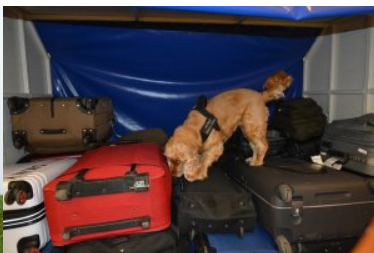

psy służbowe W-MOSG