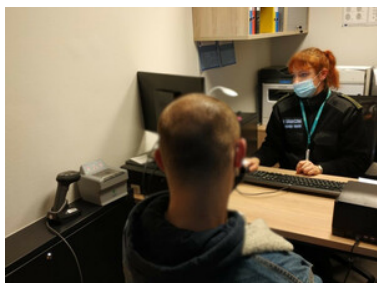

Warmińsko-Mazurski Oddział Straży Granicznej

<https://wm.strazgraniczna.pl/wm/aktualnosci/44039,Prosto-z-lotniska-trafil-do-aresztu.html>
17.05.2025, 09:37

Prosto z lotniska trafił do aresztu

Mirosława Aleksandrowicz
23.12.2021

Na lotniczym przejściu granicznym Mazury w Szymanach, wpadł w ręce funkcjonariuszy Straży Granicznej poszukiwany mieszkaniec powiatu ostródzkiego. Mężczyzna trafił do aresztu, bo znęcał się psychicznie nad rodzicami.

Do odprawy granicznej stanął się 26-letni Polak, który przyleciał 22 grudnia z Londynu. W trakcie weryfikacji dokumentów tożsamości podróżnego, funkcjonariusze z Placówki Straży Granicznej w Olsztynie potwierdzili, że poszukuje go polski wymiar sprawiedliwości. Okazało się, że mężczyzna znęcał się psychicznie nad rodzicami. Postanowieniem Sądu Rejonowego w Ostródzie w związku z popełnieniem czynu z art. 207 par.1 kk, mężczyzna najbliższe 150 dni spędzi w areszcie.

Funkcjonariusze Straży Granicznej zatrzymanego przekazali policjantom ze Szczytna.

prosto z lotniska trafił do aresztu