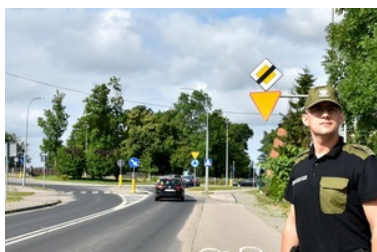

Warmińsko-Mazurski Oddział Straży Granicznej

<https://wm.strazgraniczna.pl/wm/aktualnosci/44973,Pijany-kierowca-wpadl-na-rondo.html>
02.07.2024, 17:07

Pijany kierowca wpadł na rondo

Mirosława Aleksandrowicz
21.03.2022

Mężczyzna stracił panowanie nad pojazdem i zatrzymał się na rondzie. Funkcjonariusz z Placówki Straży Granicznej w Barcianach ruszył na pomoc poszkodowanemu. Okazało się, że 66-latek jest pijany.

Do zdarzenia doszło wczoraj, na jednej z dróg w gminie Kętrzyn. Funkcjonariusz wracał po służbie do domu. Zauważył jadący z dużą prędkością samochód. Mężczyzna stracił panowanie nad pojazdem i wylądował na rondzie. Próbował cofnąć i odjechać. Funkcjonariusz podbiegł do niego. Kiedy wyczuł woń alkoholu, zabrał kluczyki i udaremnił mu dalszą jazdę. Mieszkaniec powiatu kętrzyńskiego próbował oszukać funkcjonariusza z PSG w Barcianach, tłumaczył, że jest chory i zasłabł. Funkcjonariusz nie dał wiary tym wyjaśnieniom i wezwał policjantów z Kętrzyna. Okazało się, że mężczyzna jest pijany. Badanie alkomatem wykazało, że miał 2,3 promila alkoholu w wydychanym powietrzu.

Dalsze czynności w sprawie prowadzą kętrzyńscy policjanci.

zdj. archiwum W-MOSG