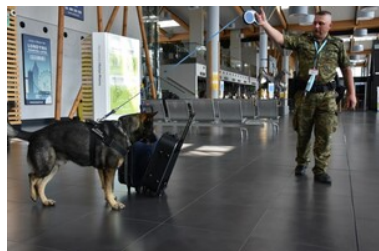

Warmińsko-Mazurski Oddział Straży Granicznej

<https://wm.strazgraniczna.pl/wm/aktualnosci/47101,Pozostawiony-bagaz-na-terenie-Portu-Lotniczego-Olsztyn-Mazury.html>
2023-01-27, 18:41

Pozostawiony bagaż na terenie Portu Lotniczego Olsztyn-Mazury

---

Mirosława Aleksandrowicz
05.09.2022

Interwencja funkcjonariuszy Straży Granicznej na lotnisku w Szymanach. Powodem był pozostawiony bez opieki bagaż.

Funkcjonariusze z Placówki Straży Granicznej w Olsztynie 2 września zauważyli w hali ogólnodostępnej pozostawiony bagaż. Zapis monitoringu pozwolił szybko ustalić jego właścicielkę, obywatelkę Niemiec. 64-latka, która wracała do swojego kraju, została ukarana 200 złotowym mandatem karnym.

Bagaż pozostawiony bez opieki zawsze traktowany jest jako potencjalne zagrożenie. Takie zdarzenia skutkują uruchomieniem procedur bezpieczeństwa i mogą spowodować poważne utrudnienia w przylotach i odlotach samolotów.

Straż Graniczna apeluje do podróżnych o pilnowanie swoich bagaży, bo za pozostawienie bez opieki swojego bagażu grozi nawet 500-złotowy mandat.

Pozostawiony bagaż na terenie
Portu Lotniczego Olsztyn-
Mazury