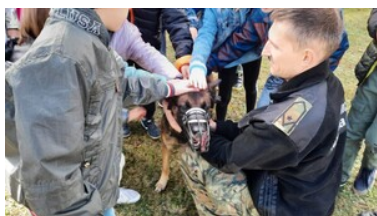

Warmińsko-Mazurski Oddział Straży Granicznej

<https://wm.strazgraniczna.pl/wm/aktualnosc/47701,Szkolniaki-poznaja-sluzbe-w-Strazy-Granicznej.html>
05.07.2024, 03:28

Skolniaki poznają służbę w Straży Granicznej

Mirosława Aleksandrowicz
12.10.2022

Pokaz sprzętu, popisy psa służbowego Straży Granicznej, to tylko nieliczne atrakcje, które czekały na 40 podopiecznych podstawówek w Lisach i Górowie Iławeckim.

16 uczniów Szkoły Podstawowej w Lisach odwiedziło funkcjonariuszy z Placówki Straży Granicznej w Baniach Mazurskich. Natomiast 26 podopiecznych Szkoły Podstawowej w Górowie Iławeckim spotkało się z funkcjonariuszami miejscowej placówki. Razem z nimi przybyły dzieci z Ukrainy, uczące się w górskiej szkole. Uczestnikom spotkania wiele radości przyniosły pokazy umiejętności psów służbowych. Natomiast przewodnicy czworonożnych przyjaciół omówili również zasady bezpiecznego zachowania się w kontakcie ze zwierzęciem.

Funkcjonariusze SG w przyjazny i zrozumiały sposób przedstawili młodym ludziom przebieg i oznakowanie granicy państwowej oraz główne zadania formacji. Dzieci chętnie słuchały i zadawały pytania dotyczące tajników służby. Uczniowie podczas wizyty obejrżeli sprzęt i elementy umundurowania wykorzystywane podczas codziennych obowiązków.