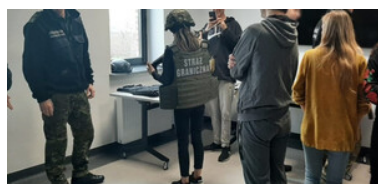

Warmińsko-Mazurski Oddział Straży Granicznej

<https://wm.strazgraniczna.pl/wm/aktualnosci/48105,Mlodziez-poznaje-Straz-Graniczna.html>
17.05.2025, 09:17

Młodzież poznaje Straż Graniczną

Mirosława Aleksandrowicz
08.11.2022

Na wspólny patrol z funkcjonariuszami z Placówki Straży Granicznej w Barcianach wybrali się uczniowie z Zespołu Szkół Centrum Kształcenia Rolniczego w Karolewie.

Młodzież, która 7 listopada wspólnie z funkcjonariuszami Straży Granicznej patrolowała odcinek granicy polsko-rosyjskiej, zobaczyła jak wygląda codzienna służba w Straży Granicznej. Strażnicy Graniczni najpierw zapoznali gości ze specyfiką służby w formacji. Potem pokazali uczniom sprzęt będący na wyposażeniu SG, który jest wykorzystywany w codziennej służbie. Młodzi ludzie obejrzeni również pokaz umiejętności psów służbowych Straży Granicznej. Na zakończenie wszyscy ruszyli na wspólny patrol, by zobaczyć jak wygląda zewnętrzna granica Unii Europejskiej.

Uczniom zainteresowanym służbą w formacji wręczono ulotki dotyczące naboru do SG.

Zainteresowanych zapraszamy do odwiedzenia strony internetowej

<https://wm.strazgraniczna.pl/wm/sluzbapraca/funkcjonariusze-nabor-d/15801,Nabor-do-sluzby-ZADZWON-tel-89-750-30-23.html>

Młodzież poznaje Straż Graniczną