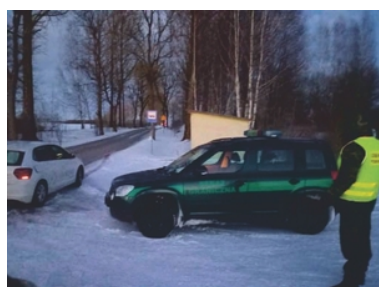

# Warmińsko-Mazurski Oddział Straży Granicznej

<https://wm.strazgraniczna.pl/wm/aktualnosci/49708,Kradzionym-autem-jechali-na-Litwe.html>  
02.07.2024, 14:37

## Kradzionym autem jechali na Litwę

---

Mirosława Aleksandrowicz  
13.03.2023

---

Funkcjonariusze z Placówki Straży Granicznej w Dubeninkach zatrzymali do kontroli drogowej volkswagena na holenderskich numerach rejestracyjnych. Autem podróżowało 3 Litwinów. Okazało się, że pojazd figurował w bazach danych jako utracony na terytorium Holandii.

Funkcjonariusze Straży Granicznej w gminie Dubeninki, 12 marca zatrzymali do kontroli drogowej osobowego volkswagena. 50-letni kierowca, jak i pasażerowie w wieku 30 i 38 lat tłumaczyli, że pracowali w Holandii i na chwilę jadą do swojego kraju. Przyznali również, że VW Polo jest autem służbowym i podróżują nim za zgodą szefa. Natomiast funkcjonariusze Straży Granicznej ustalili, że właściciel pojazdu zgłosił kradzież volkswagena. Auto figurowało w międzynarodowych bazach danych, jako utracone na terytorium Niderlandów.

Mężczyźni zostali zatrzymani, samochód o szacunkowej wartości 50 tys. zł zabezpieczony, a dalsze czynności w sprawie prowadzą policjanci z Gołdapi.

Kradzionym autem jechali na Litwę