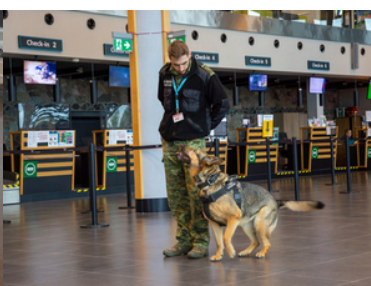

Port Lotniczy Olsztyn-Mazury