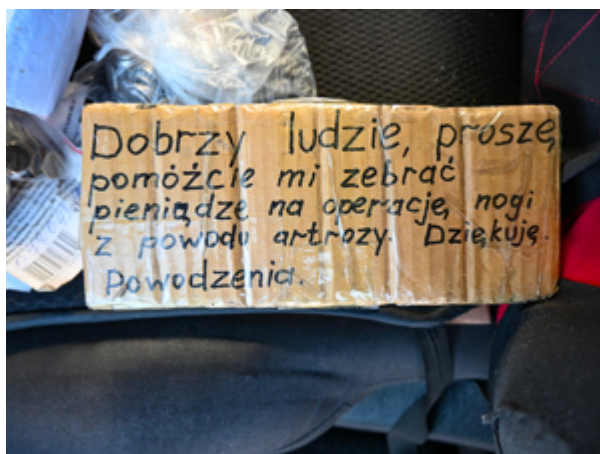

przedmioty do zebraćwa

przedmioty do zebraćwa